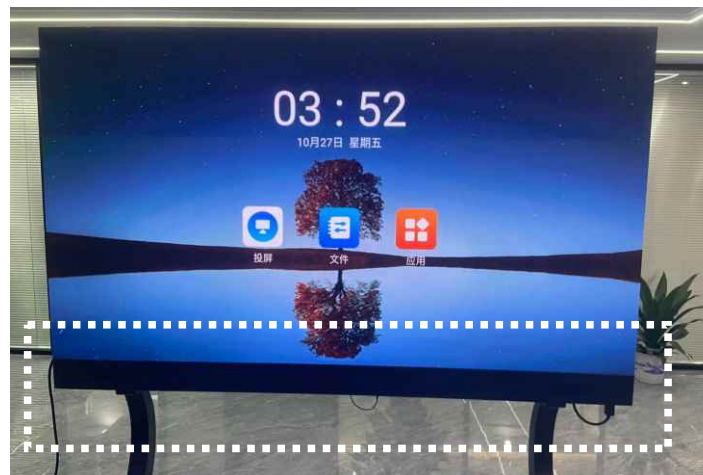

### 多场景应用，多种尺寸选择

- 无线投屏，轻松连接
- 超窄边框，观感更好
- 柔光护眼，呵护健康
- 安装方式灵活，便于前后维护

会议室、报告厅、教室、礼堂

ZN110	ZN135	ZN162	ZN178
标准尺寸（英寸）：110°	标准尺寸（英寸）：135°	标准尺寸（英寸）：162°	标准尺寸（英寸）：178°
适用面积：50~80m	适用面积：80~120m <sup>2</sup>	适用面积：120~150m <sup>2</sup>	适用面积：150~350m <sup>2</sup>
参会人数：20~40人	参会人数：30~60人	参会人数：60~100人	参会人数：100~200人

教育

高管办公室

家庭影院

家庭影院

家庭影院

家庭影院

- LCD液晶面板尺寸受限
- 久用易卡顿，亮度低
- 色域窄 (≤90%RGB)
- 搬运空间受限

- 液晶拼缝明显，影响显示效果
- 响应速度慢
- 单块更换后亮度色差巨大
- 纯显示功能，无AI交互

- 投影亮度低，久看眼疲劳
- 发射光束刺眼
- 无联网功能
- 数据线繁多

- 常规屏外置设备多，稳定性差
- 缺乏灵活性，不可移动
- 无外置兼容接口
- 依赖电脑，无操作系统兼容APP

屏体正面下方再无宽下巴

自研控制系统内置在箱体中，屏体背面没有小书包、厚宽梁

- 八机合一，颠覆传统投影仪会议模式。
- 一机多用，省去会议室众多设备。

**交互体验**

视频会议、白板书写批注、2K显示

**Android系统**

内置多款常用安卓应用软件 功能丰富

**支持多种控制**

支持无线投屏、蓝牙遥控、语音控制、飞鼠等

**多种显示模式**

根据场景需求自由切换全屏、二分屏、四分屏等模式

标配配件

选配配件

产品名称	智慧一体机					
规格 (英寸)	110	135	162	157	178	231
显示比例	16:9		4:3			
产品型号	1.25	1.5625	1.875	1.5388	2.0	2.5
屏幕						
屏幕显示尺寸 (mm)	2400 × 1350	3000 × 1687.5	3600 × 2025	3200 × 2400	3840 × 2400	5120 × 2880
显示分辨率 (W × H)	1920 × 1080		2080 × 1560		1920 × 1200	
封装方式	SMD+GOB					
刷新率	≥3840					
对比度	4000:1					
白平衡亮度 (cd/m²)	400cd/m² (可调)					
最佳视角 (水平/垂直)	水平 ≥ 170 ± 10° ; 垂直 ≥ 170 ± 10°					
系统						
CPU	Hi3571V900/RK 3588					
运行内核	八核4 × A76+4 × A55					
操作系统	Android12					
接口						
对外接口	HDMI 2.1x1, HDMI 1.4x2, USB 3.0 × 2					
音频接口	蓝牙/外置Audio接口、麦克风接口					
控制接口	USB3.0x1					
网络模式	1.RJ45; 2.WiFi					
内存	Android系统8G+128G					
天线	WiFi × 1, 蓝牙 × 1					
蓝牙	连接蓝牙音响、遥控器、以及外部蓝牙设备					
投屏功能	支持Android、Ios、Win7以上 (APP扫码投屏)					
组件						
状态指示灯	1红1绿 (通电亮红色, 开机亮绿色)					
红外边框	选配					
触控笔	选配					
需支持视频文件	支持市面上常规音视频所有格式					
遥控器	标配 (带飞鼠+语音控制)					
书写						
书写延迟	≤ 25ms					
书写精度	± 1mm					
触控高度	≤ 1.5mm					
支持触控点数	10点					
维护						
维护方式	前维护					