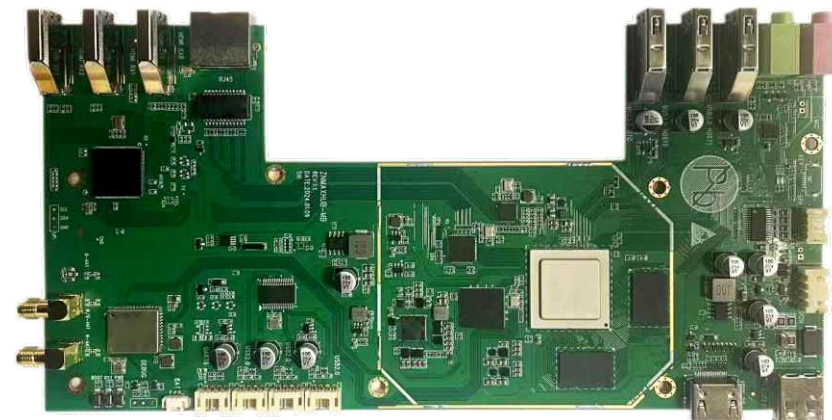

## 视频处理功能，支持单机四窗口输出

支持视频处理功能，可实现全屏、两分屏，三分屏，四分屏显示，画面大小位置任意调节、播放，满足多种设备接入需求。

## 支持4K高帧率高清显示，画面细节不丢失

支持4K@60Hz输入输出，画面流畅不卡顿，带来更加视觉体验。

## 支持移动终端控制，手机可轻松实现简单操作

使用电脑安装LedControl应用软件，可实现调节亮度、色温、切换输入源和集控系统等操作。

使用电脑安装Ledplayer应用软件，可实现同步播放、节目管理等操作。

## 华为海思Hi3751V900 芯片主要特点

高性能八核64位 ARM Cortex-A73

支持EMMC Flash

支持8K@60 输出

支持4K UI

支持视频和图形超分辨率处理 (SR)

多路图形和视频输入的硬件叠加功能

支持画中画 (PIP)