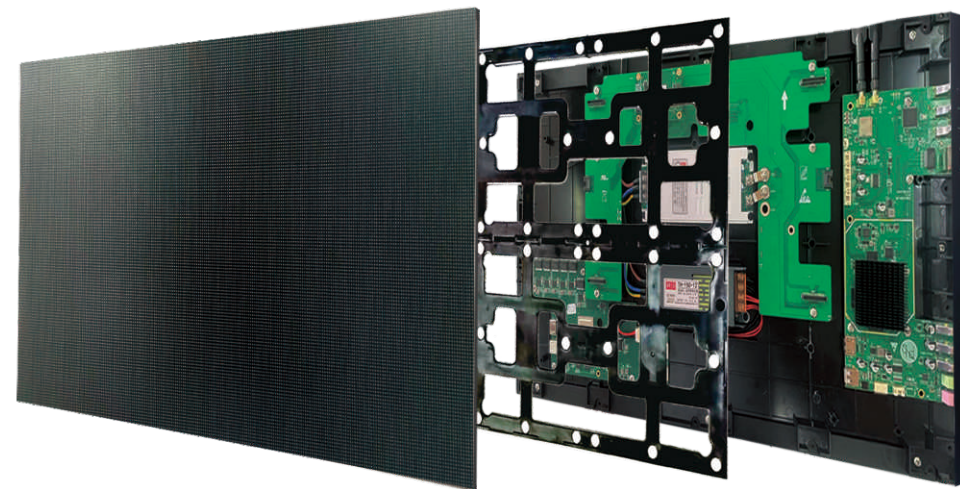

- 2K/4K显示
- 7mm超窄边框
- 内置系统：屏体外无设备
- 创新注塑工艺箱体：比传统箱体轻50%