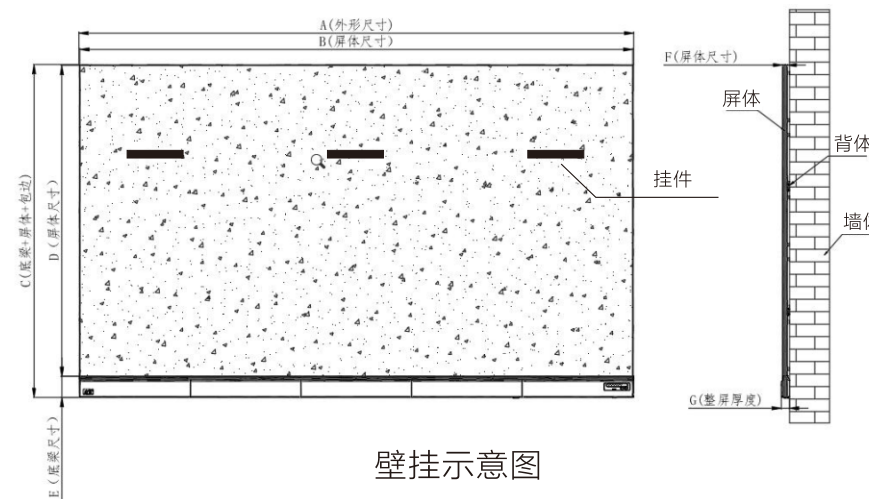

多种安装方式

吊装、壁挂+前维护

壁挂示意图