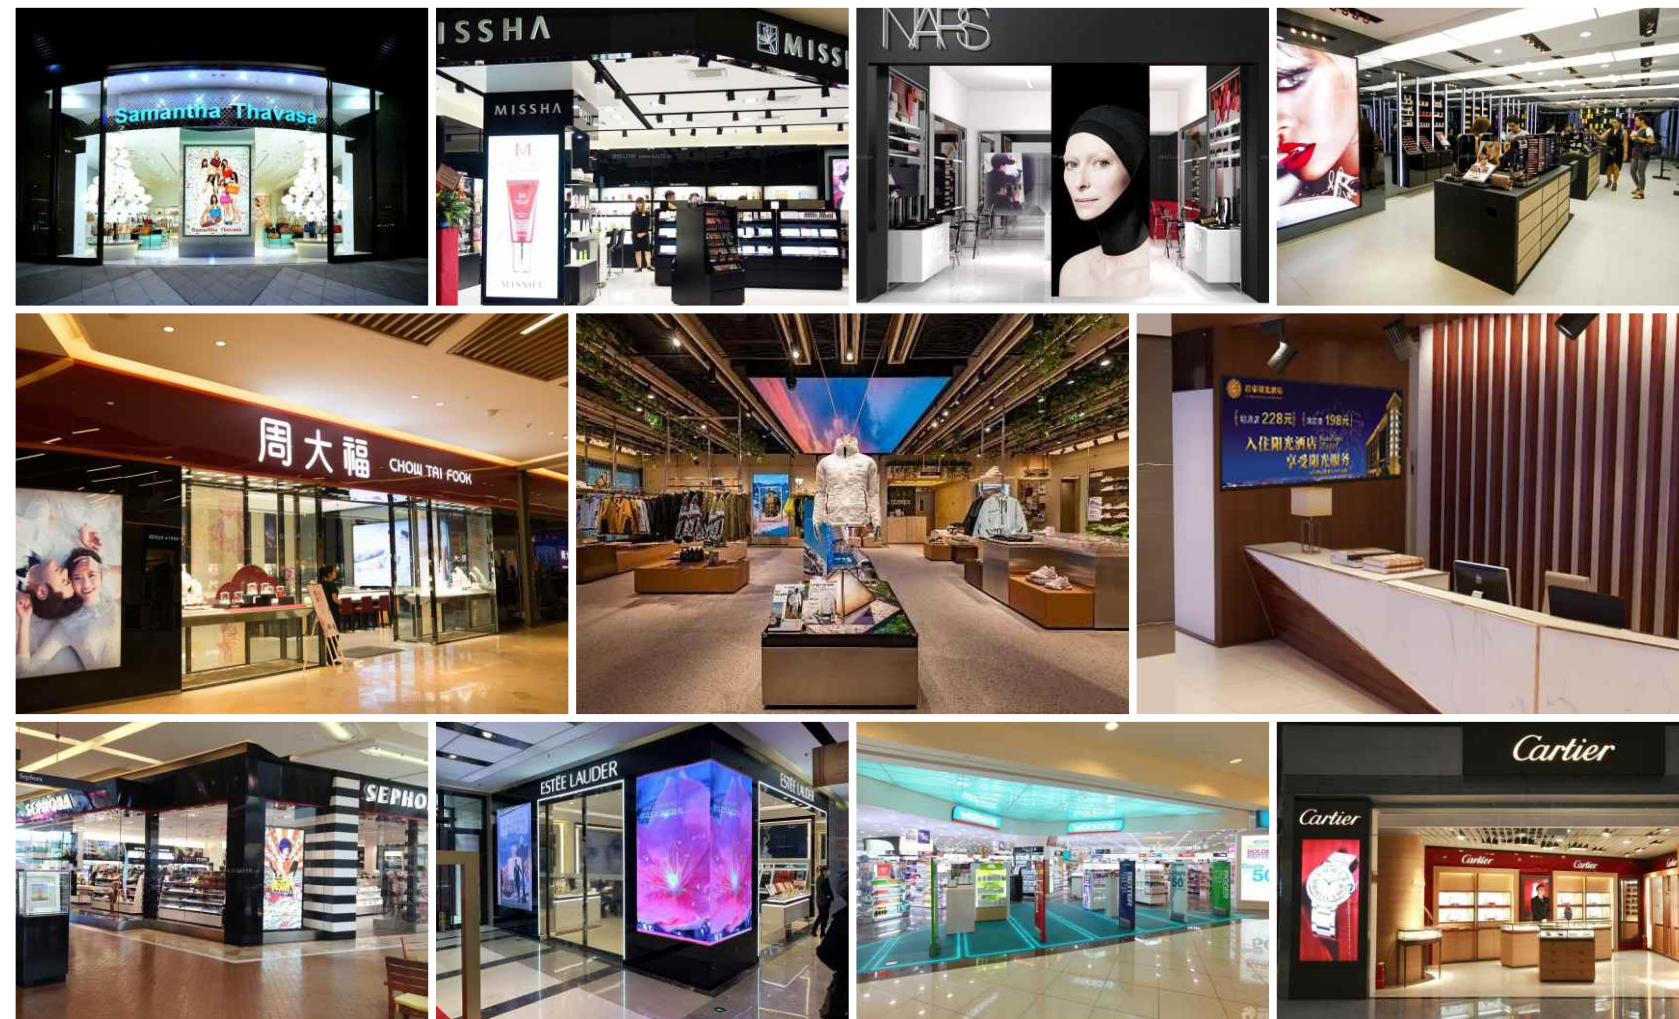

操作系统	Android12
内存	8G+128G
控制接口	USB3.0
无线投屏	支持Android、Ios、Win7以上 (APP扫码投屏)
箱体厚度	31mm
单箱体重量	3.5KG
极窄包边	7mm
刷新	3840
低亮高灰	宽色域
前维护	支持热插拔