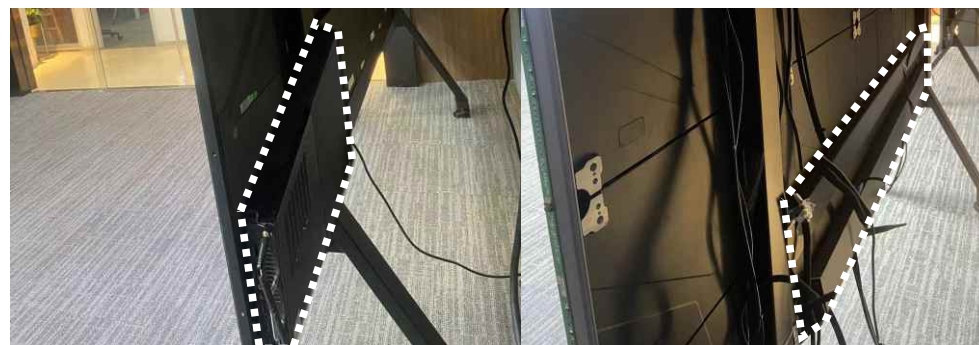

- 投影亮度低，久看眼疲劳
- 发射光束刺眼
- 无联网功能
- 数据线繁多

- 常规屏外置设备多，稳定性差
- 缺乏灵活性，不可移动
- 无外置兼容接口
- 依赖电脑，无操作系统兼容APP

屏体正面下方再无宽下巴

自研控制系统内置在箱体中，屏体背面没有小书包、厚宽梁

- 八机合一，颠覆传统投影仪会议模式。
- 一机多用，省去会议室众多设备。

**交互体验**

视频会议、白板书写批注、2K显示

**Android系统**