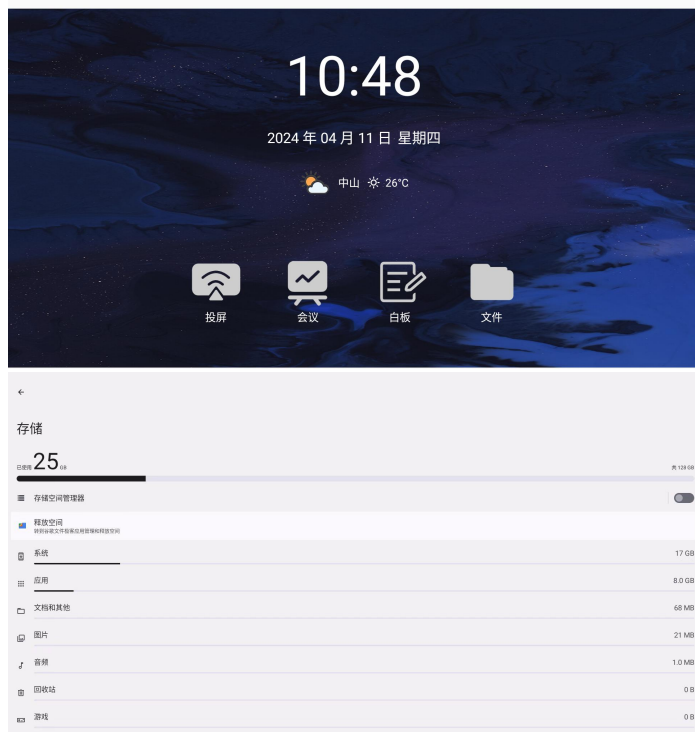

### 智牛挂装结构

无需墙体开洞、无钢结构、无包边（自带 3mm 边）、对墙体要求低，板材结构也可固定挂架挂装。（出厂预装 Android12 操作系统，现场无需调试）

## 终端体验

客户使用体验对比同类型产品

标准配置：Android 12 操作系统；内存 8G+存储 128G

箱体外部无设备：4K 分辨率以内，箱体外无设备，告别繁杂的机柜设备

投屏：App 二维码/USB 端口直显：U 盘直插自动播放/电脑直插直显：外部电脑 HDMI 线路直显

音频输入输出

遥控器：实现大屏操控

大屏迁移：拆装不再是大量零散的单元器件，模组+大型箱体模块+挂架，即可实现迁移。