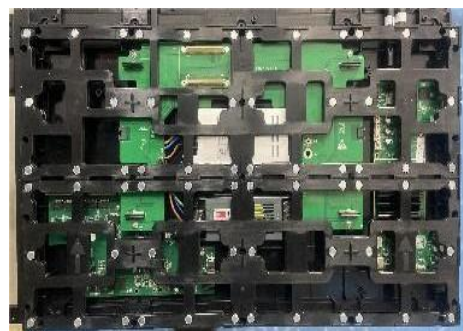

# 产品优势

同类型产品对比：

常规单元模组

智牛单元模组

常规软链接系统

硬链接---转接板

供电电压

智牛超薄宽压供电

常规控制系统

智牛操作控制系统内置

常规箱体材质

智牛箱体材质