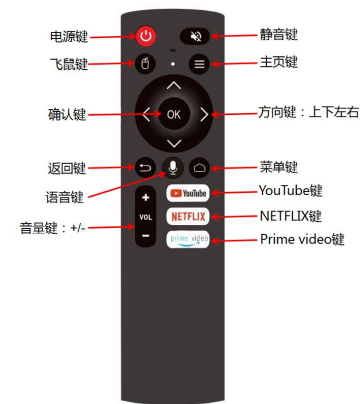

### 智牛挂装结构

无需墙体开洞、无钢结构、无包边（自带 3mm 边）、对墙体要求低，板材结构也可固定挂架挂装。（出厂预装 Android12 操作系统，现场无需调试）

## 终端体验

客户使用体验对比同类型产品

标准配置：Android 12 操作系统；内存 8G+存储 128G

箱体外部无设备：4K 分辨率以内，箱体外无设备，告别繁杂的机柜设备

投屏：App 二维码/USB 端口直显：U 盘直插自动播放/电脑直插直显：外部电脑 HDMI 线路直显

音频输入输出

遥控器：实现大屏操控

大屏迁移：拆装不再是大量零散的单元器件，模组+大型箱体模块+挂架，即可实现迁移。