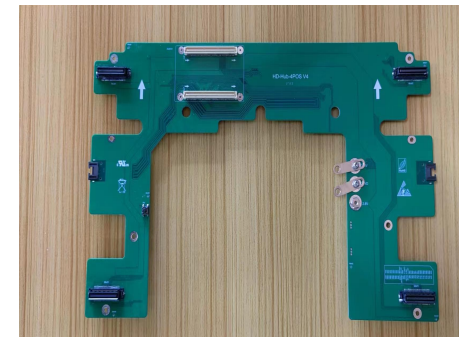

# 产品优势

同类型产品对比：

常规单元模组

智牛单元模组

常规软链接系统

硬链接---转接板

供电电压

智牛超薄宽压供电

常规控制系统

智牛操作控制系统内置

常规箱体材质

智牛箱体材质