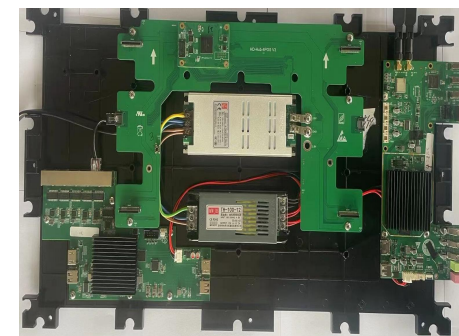

# 产品优势

同类型产品对比：

常规单元模组

智牛单元模组

常规软链接系统

硬链接---转接板

供电电压

智牛超薄宽压供电

常规控制系统

智牛操作控制系统内置

常规箱体材质

智牛箱体材质