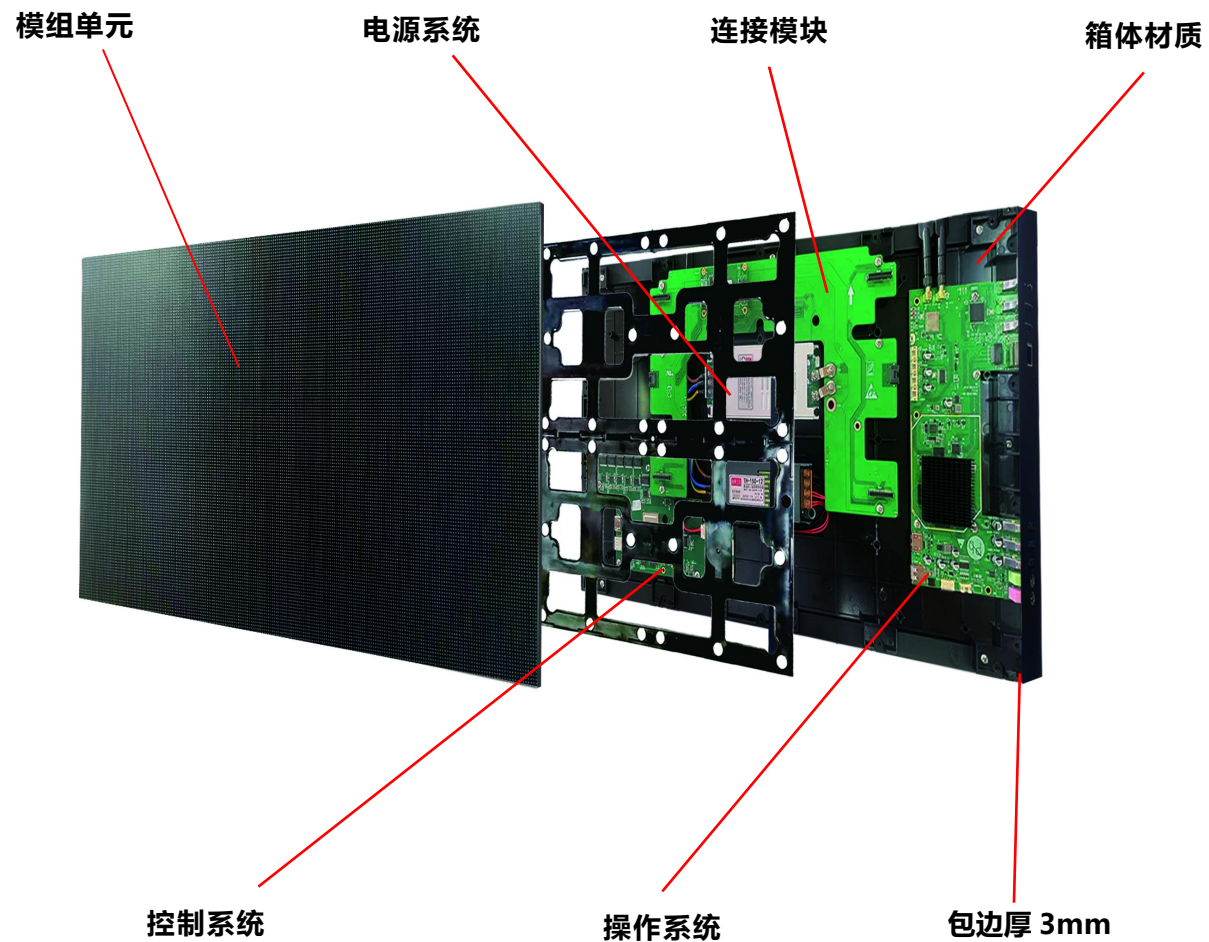

产品概述

什么是工程整机，LED 显示屏工程整机是一个综合性的系统，包含硬件、软件和结构安装的整体解决方案。其稳定性与可拓展性及使用便利性，均超过传统显示方案，使其成为用户体验最好的智能显示终端。（箱体图）

1、模组单元

2、电源系统

3、箱体材质

4、连接系统

5、控制系统

6、操作系统

7、包边 3mm 厚

8、结构安装